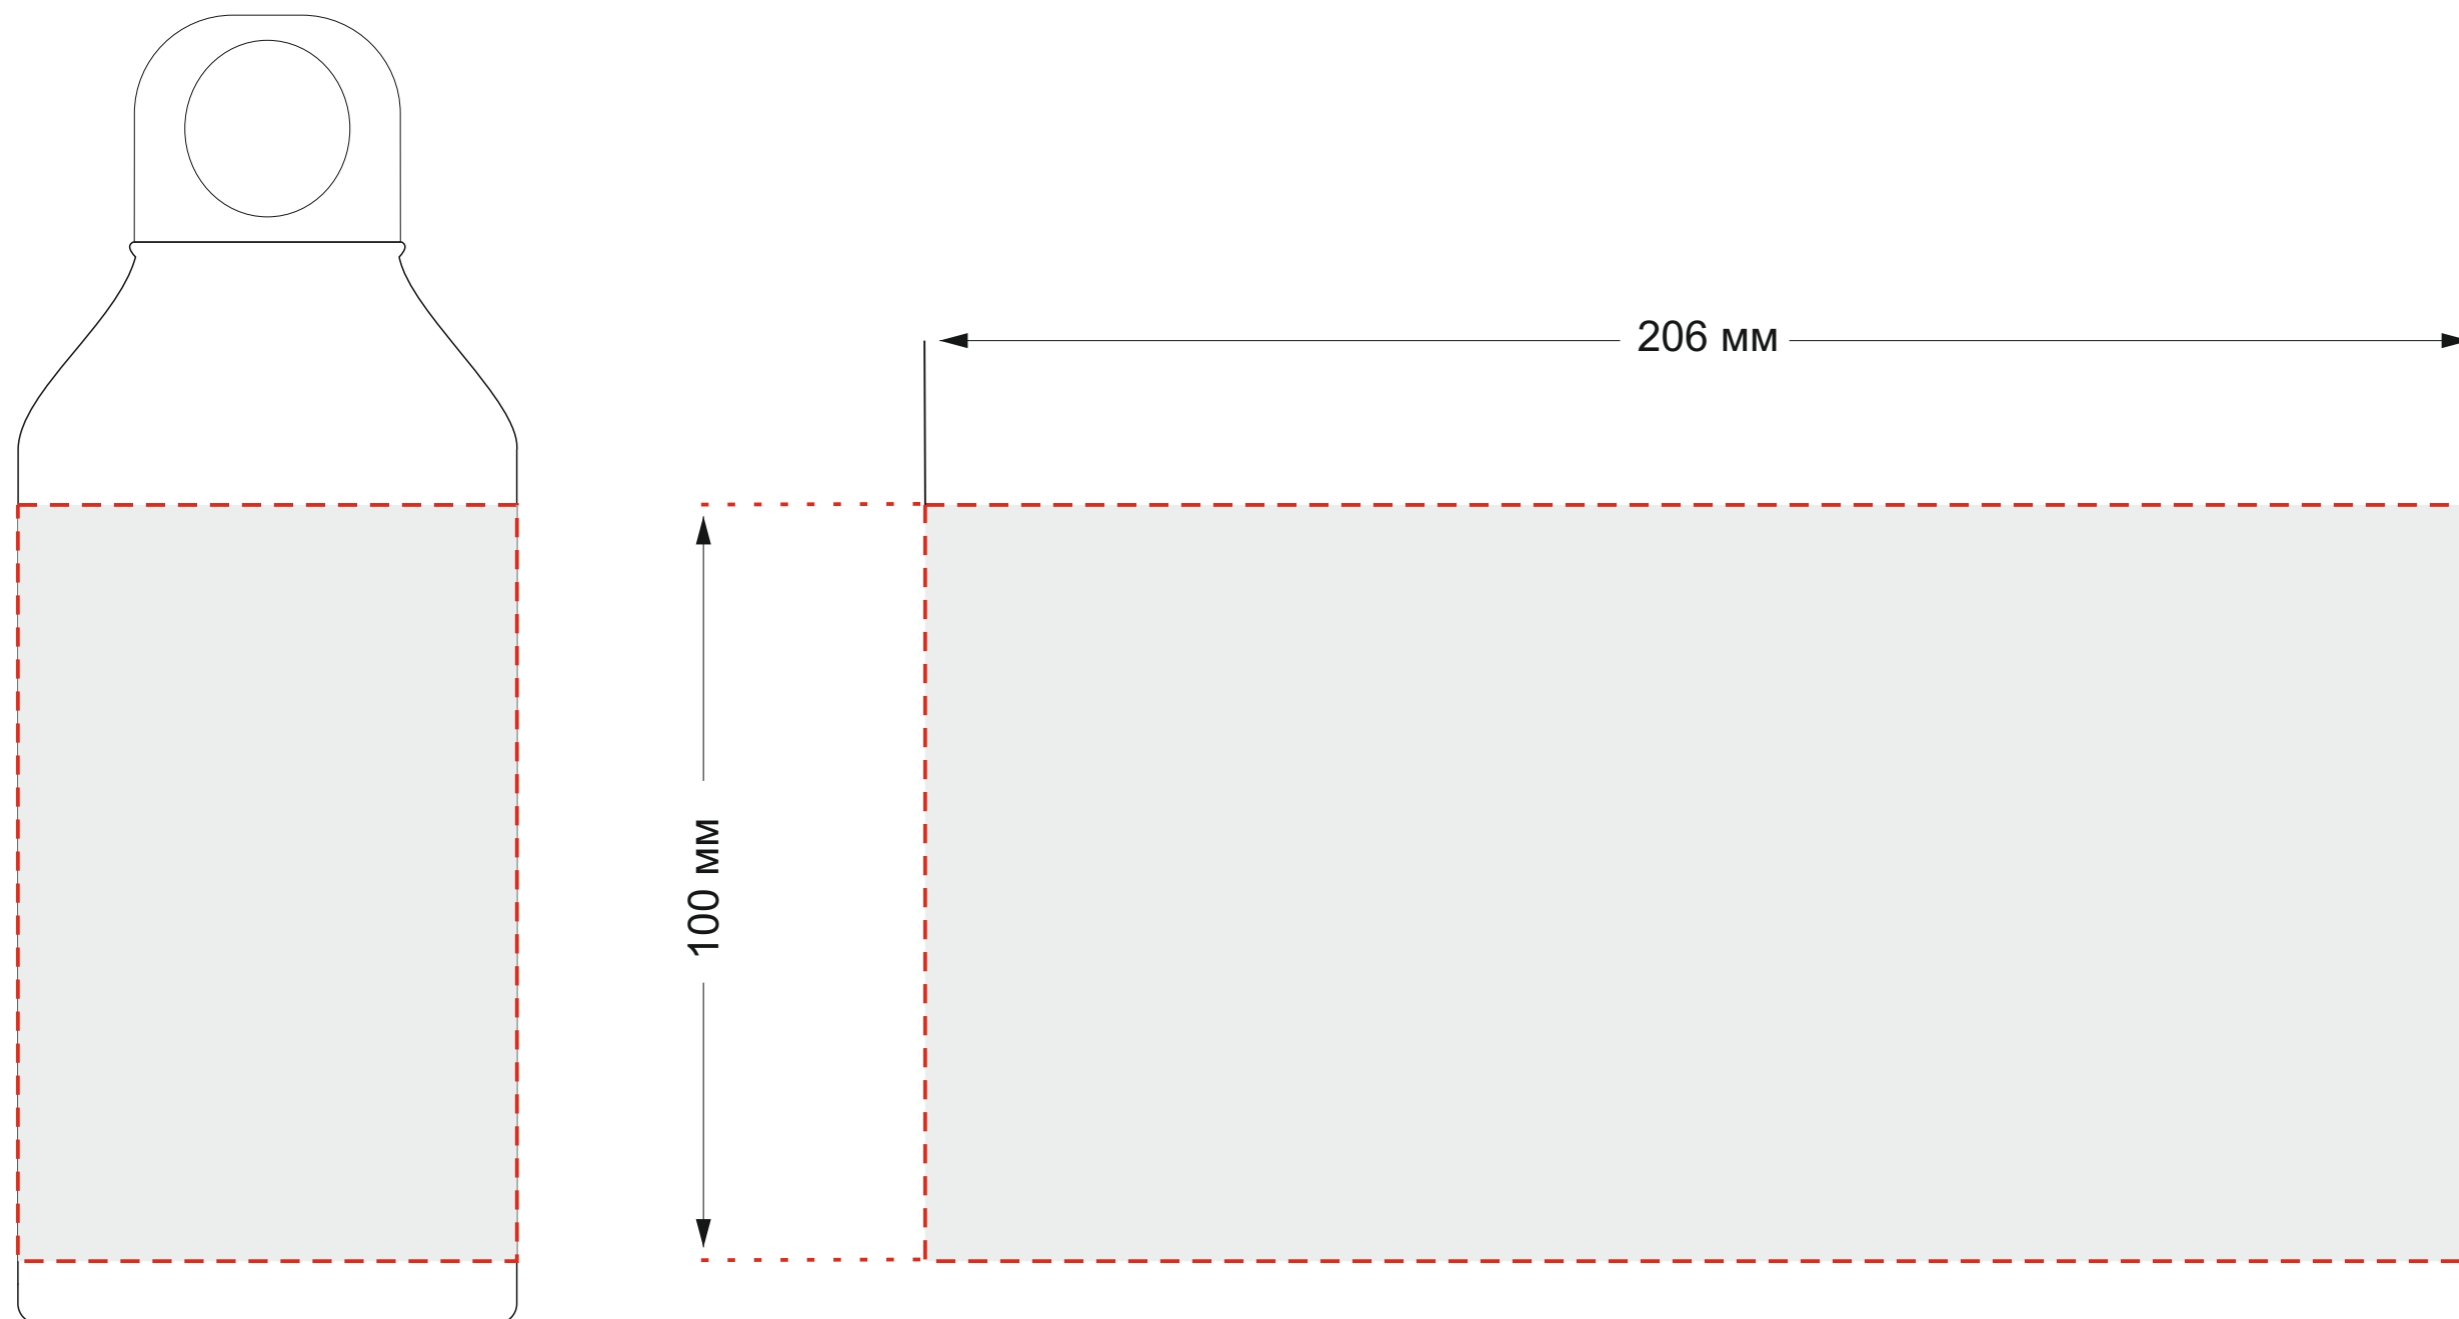

Нанесение изображения на бутылку с карабином.

Максимально допустимый
размер печатной области
206x100мм

Цветовой профиль: СМУК